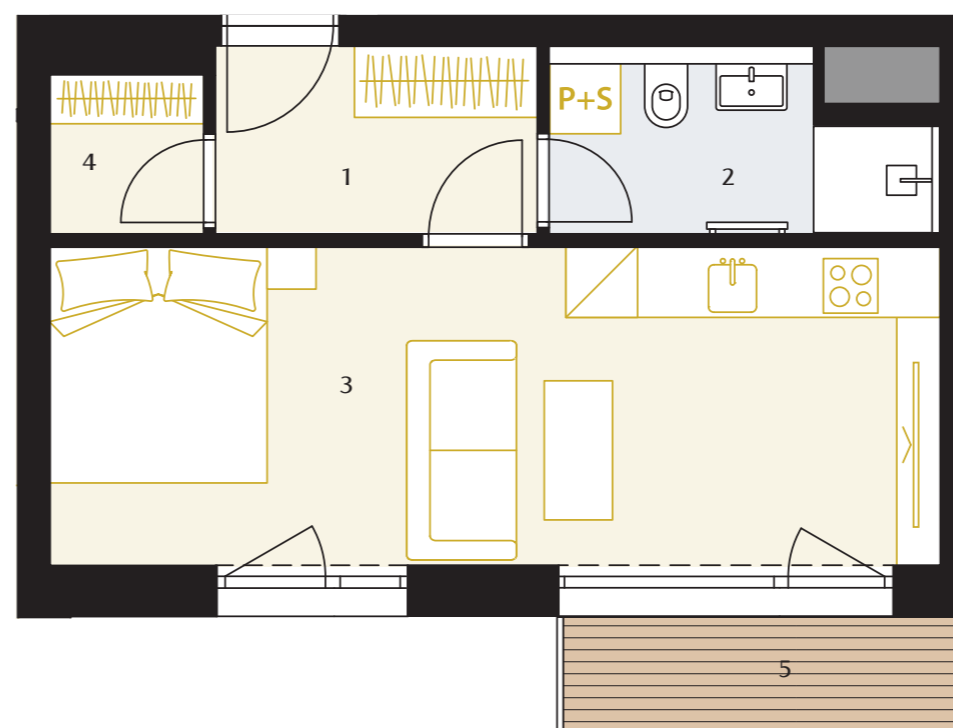

CÍSAŘSKÁ VINICE

VELTLIN

Byt E 2.2 | 1+kk | 33,5 m² | 2.NP

1	CHODBA	4,3 m ²
2	KOMORA	4,2 m ²
3	OBÝVACÍ POKOJ + KK	20,8 m ²
4	ŠATNA	2,1 m ²
UŽITNÁ PLOCHA		31,3 m ²
CELKOVÁ PLOCHA		33,5 m ²
5	BALKON	3,5 m ²

Poznámka: Půdorys a plochy místností představují předpokládané řešení bytu dle studie projektu a budou dále upřesňovány. Kuchyňská linka a nábytek není součástí dodávky bytu, veškeré zařízení je zobrazeno pouze pro názornost. Znázorněný nábytek nedefinuje rozmístění elektroinstalace v jednotlivých místnostech.