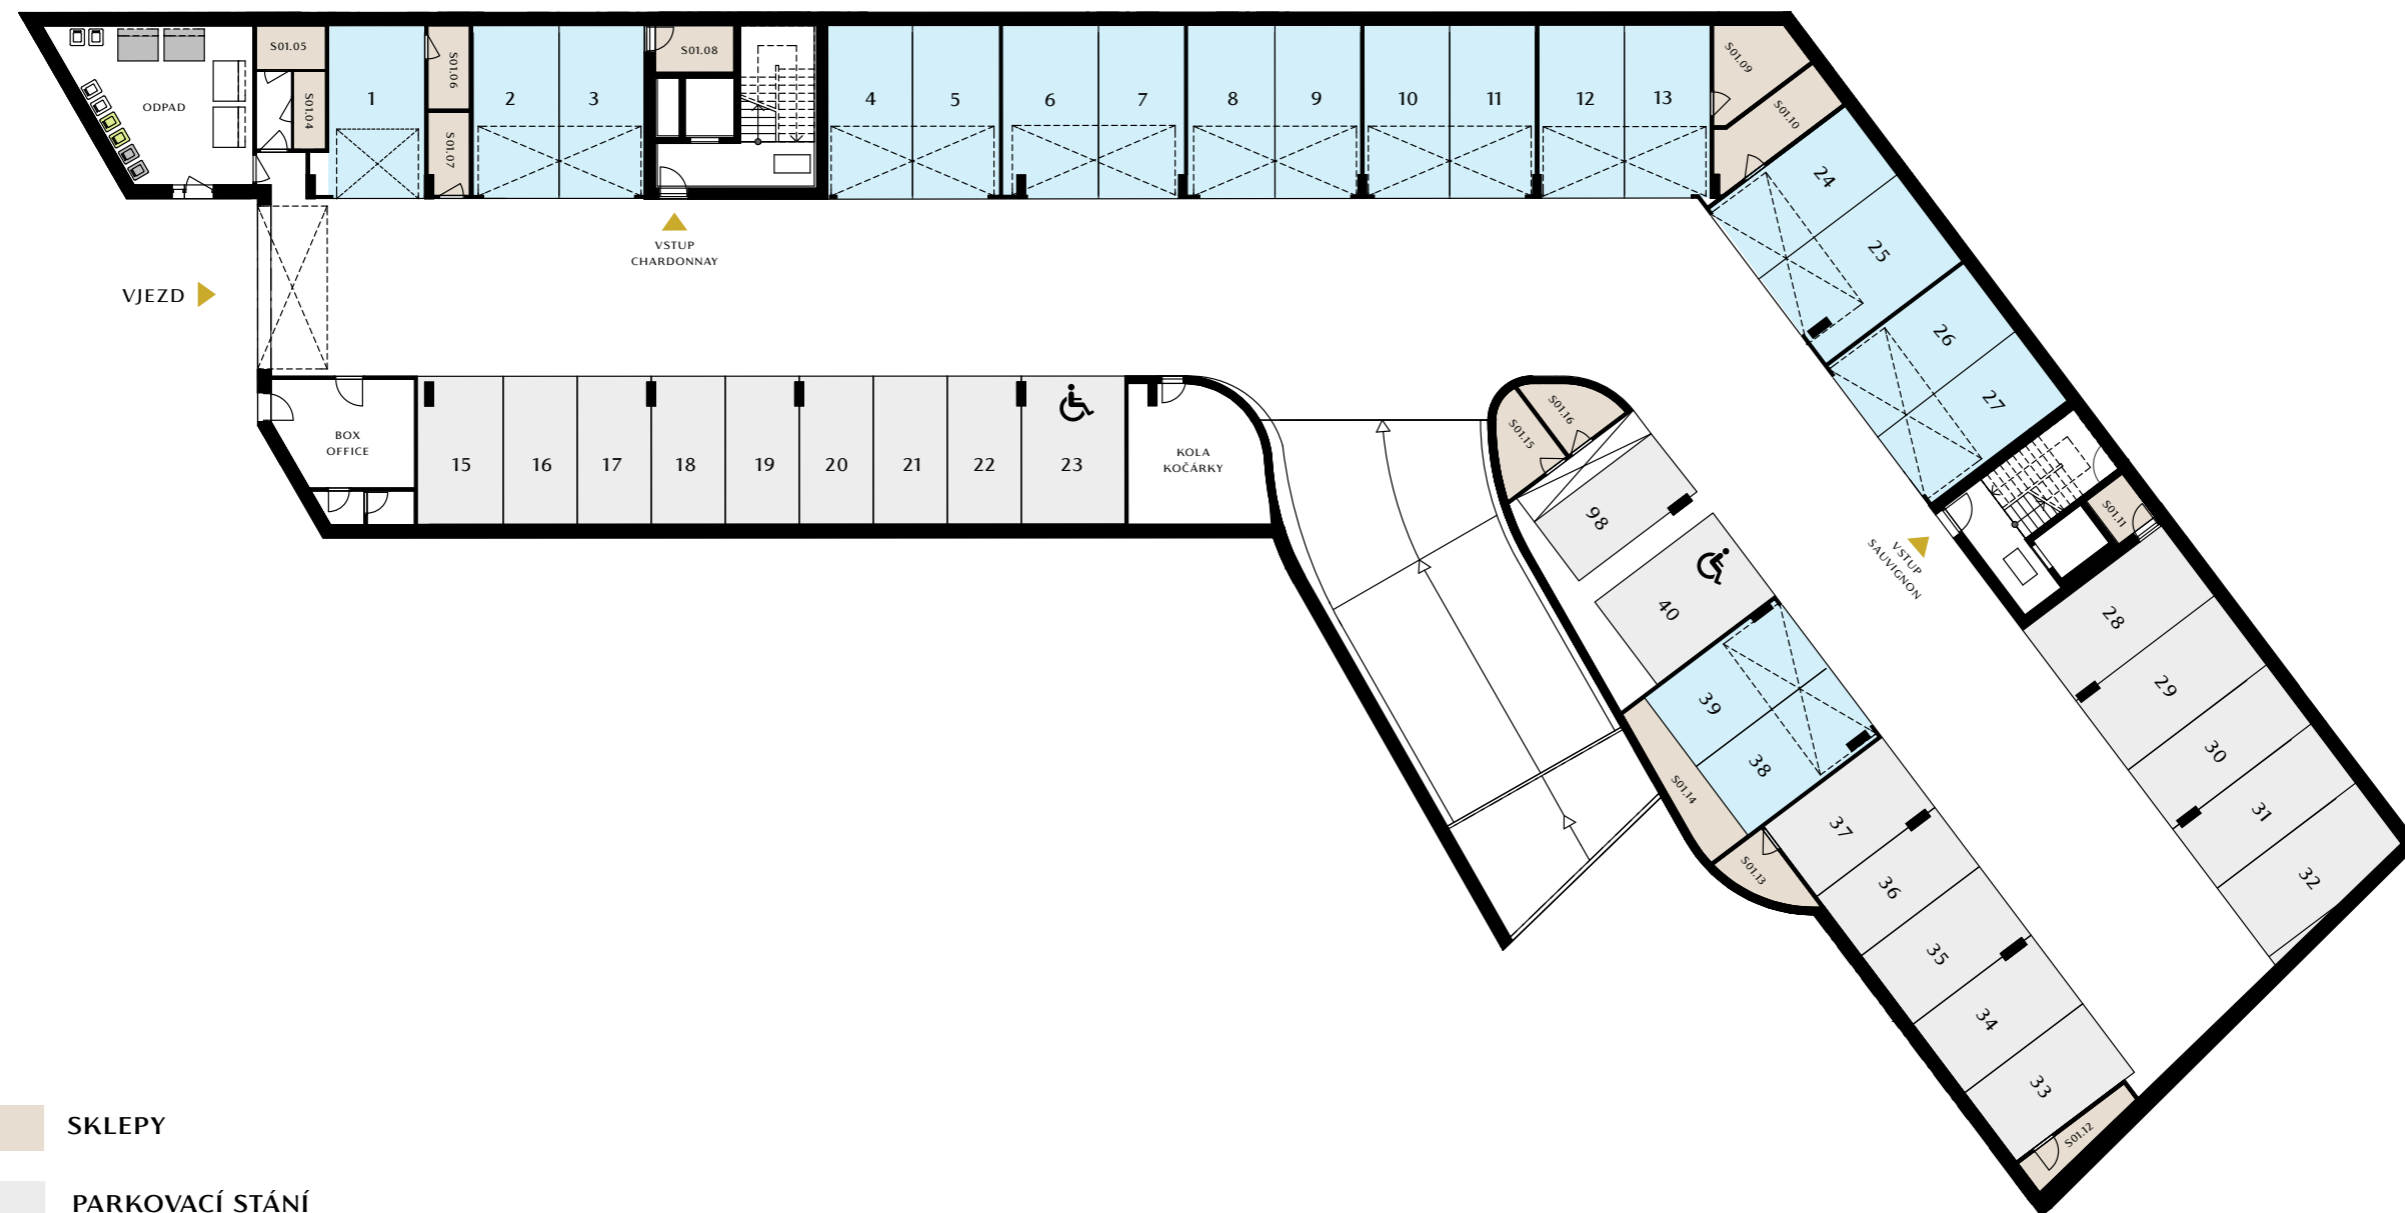

CÍSAŘSKÁ VINICE

1.PP

- SKLEPY
- PARKOVACÍ STÁNÍ
- UZAVŘENÁ GARÁŽ