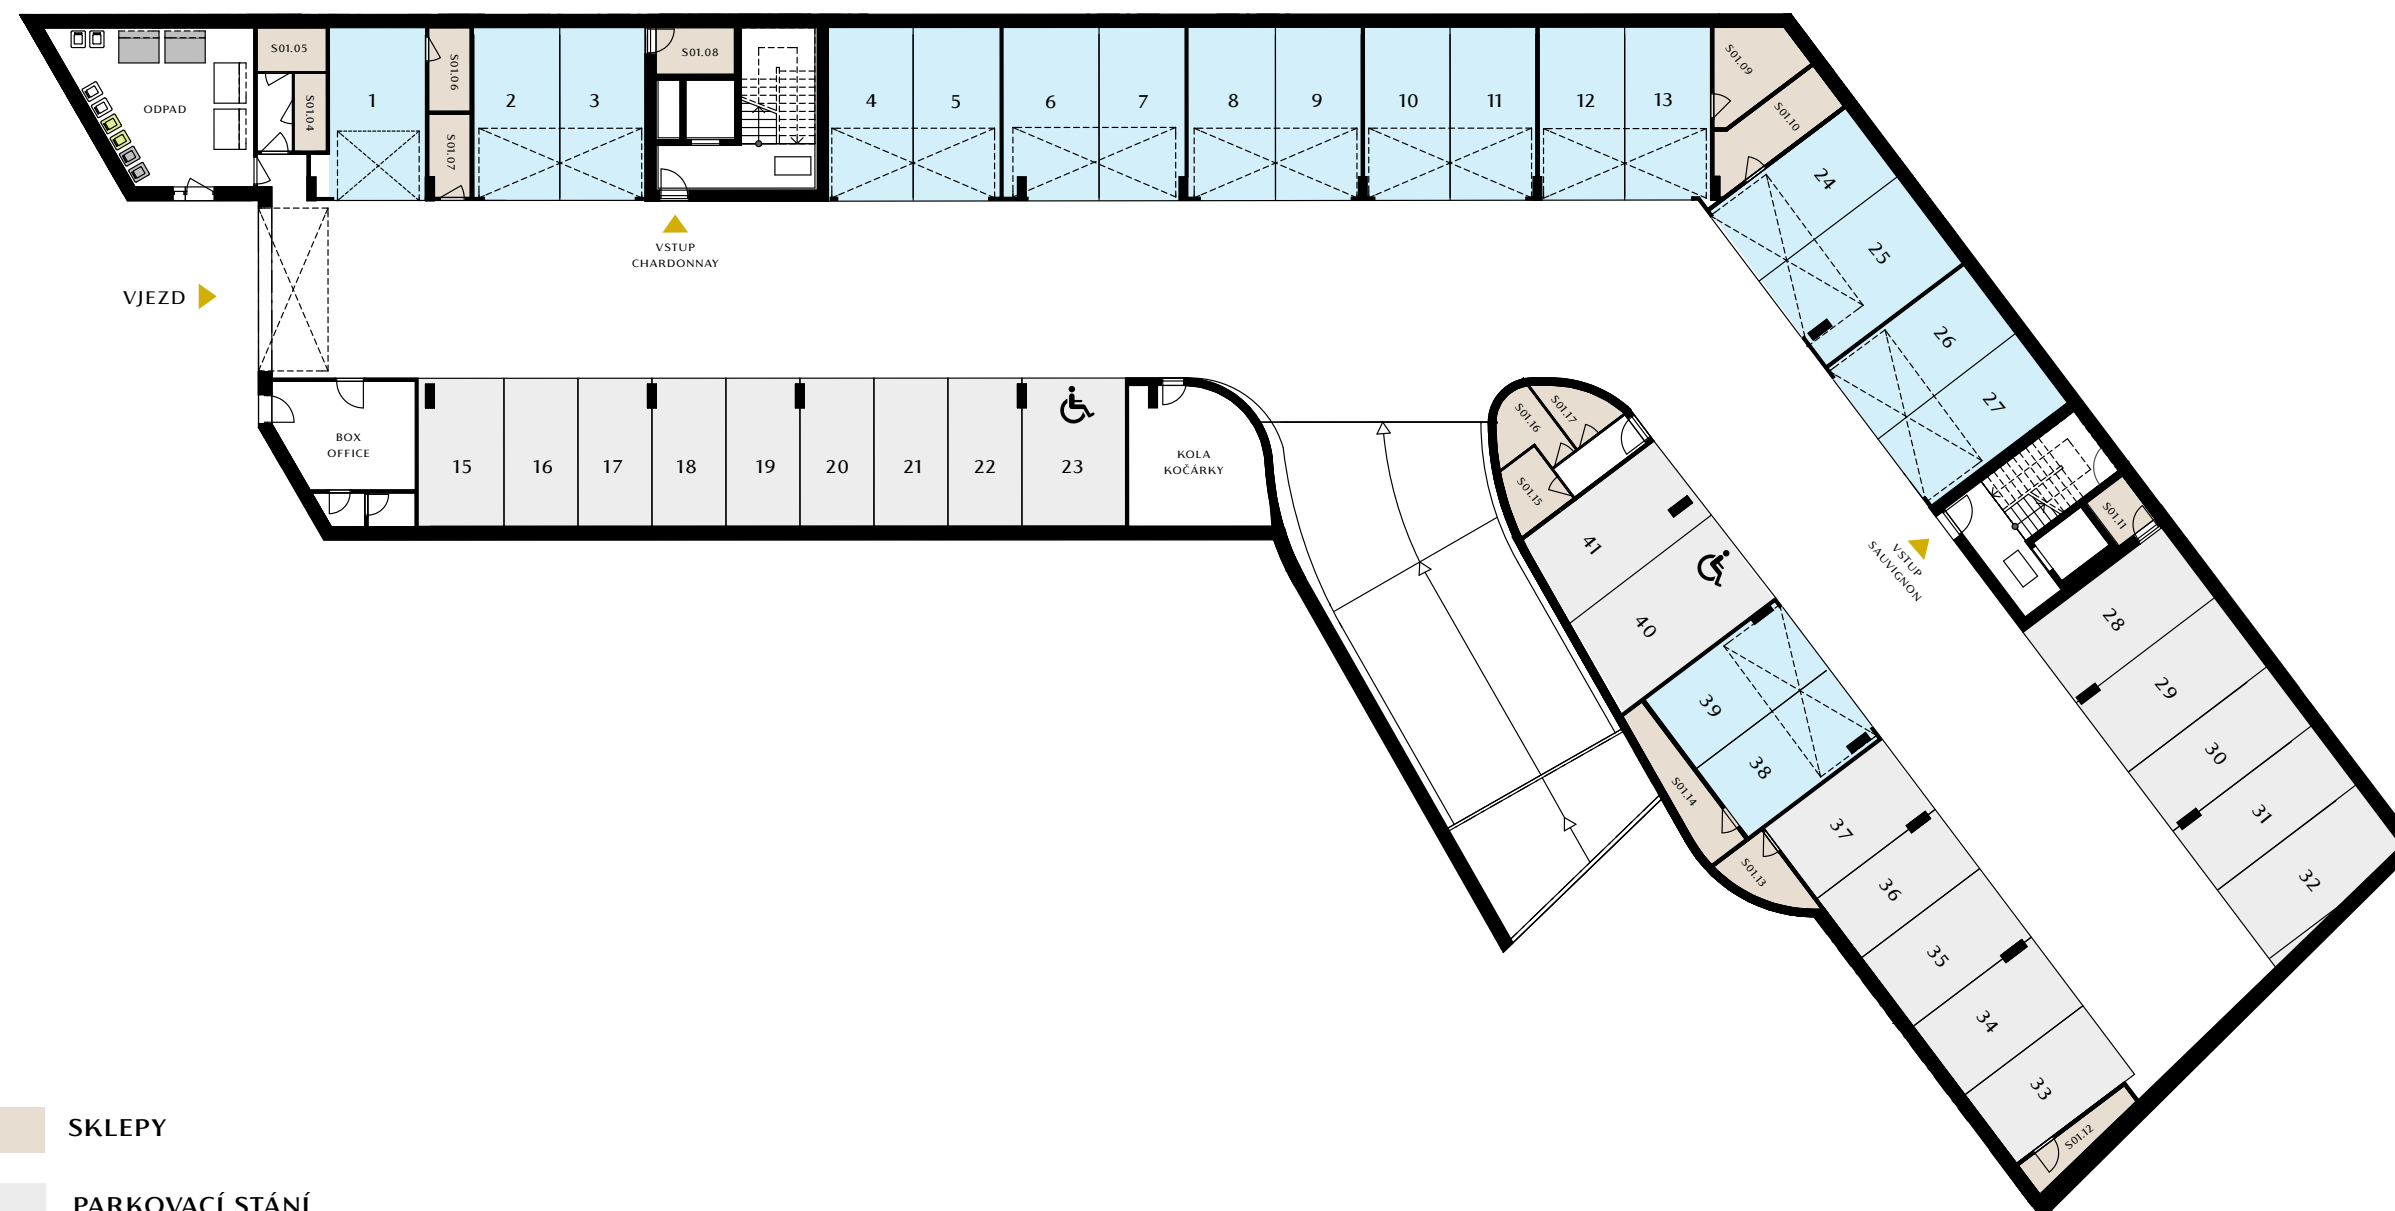

CÍSAŘSKÁ VINICE

1.PP

- SKLEPY
- PARKOVACÍ STÁNÍ
- UZAVŘENÁ GARÁŽ