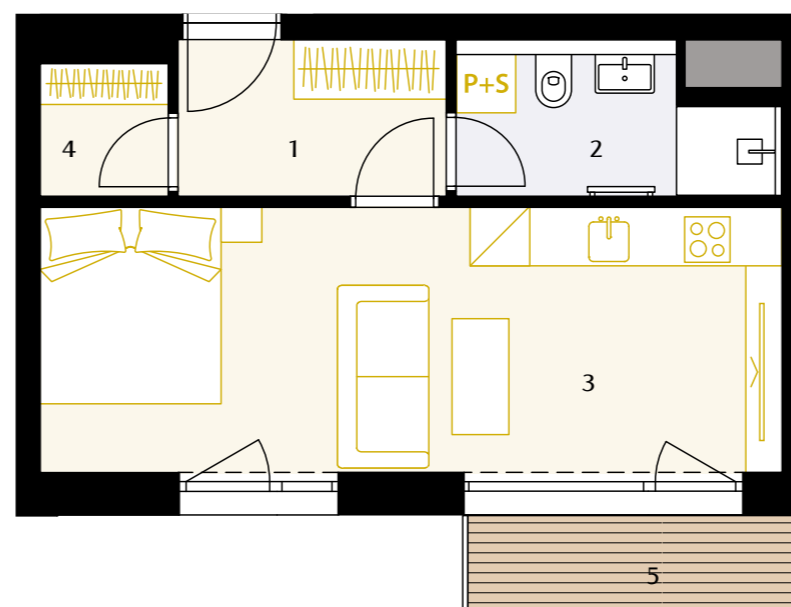

CÍSAŘSKÁ VINICE

VELTLIN

Byt E 1.2 | 1+kk | 33,4 m² | 1.NP

1	CHODBA	4,3 m ²
2	KOUPELNA	4,2 m ²
3	OBÝVACÍ POKOJ + KK	20,8 m ²
4	ŠATNA	1,8 m ²
UŽITNÁ PLOCHA		31,0 m ²
CELKOVÁ PLOCHA		33,4 m ²
5	BALKON	3,4 m ²

Poznámka: Půdorys a plochy místností představují předpokládané řešení bytu dle studie projektu a budou dále upřesňovány. Kuchyňská linka a nábytek není součástí dodávky bytu, veškeré zařízení je zobrazeno pouze pro názornost. Znázorněný nábytek nedefinuje rozmístění elektroinstalace v jednotlivých místnostech.