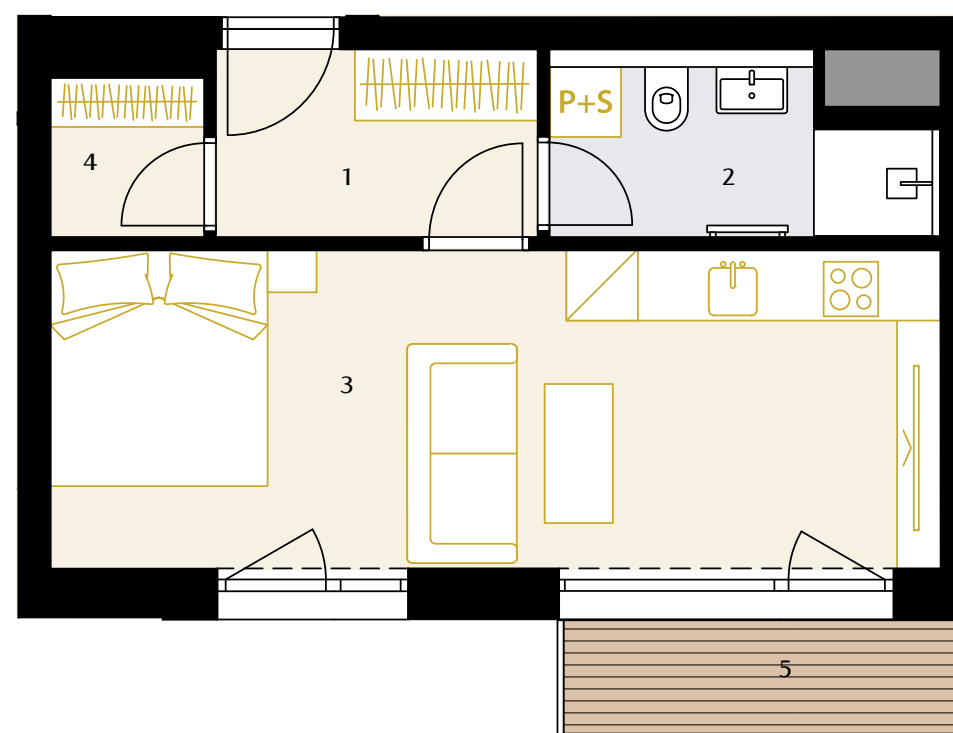

CÍSAŘSKÁ VINICE

VELTLIN

Byt E 2.2 | 1+kk | 33,3 m² | 2.NP

1	CHODBA	4,3 m ²
2	KOUPELNA	4,2 m ²
3	OBÝVACÍ POKOJ + KK	20,8 m ²
4	ŠATNA	2,1 m ²
UŽITNÁ PLOCHA		31,3 m ²
CELKOVÁ PLOCHA		33,3 m ²
5	BALKON	3,4 m ²

Poznámka: Půdorys a plochy místností představují předpokládané řešení bytu dle studie projektu a budou dále upřesňovány. Kuchyňská linka a nábytek není součástí dodávky bytu, veškeré zařízení je zobrazeno pouze pro názornost. Znázorněný nábytek nedefinuje rozmístění elektroinstalace v jednotlivých místnostech.